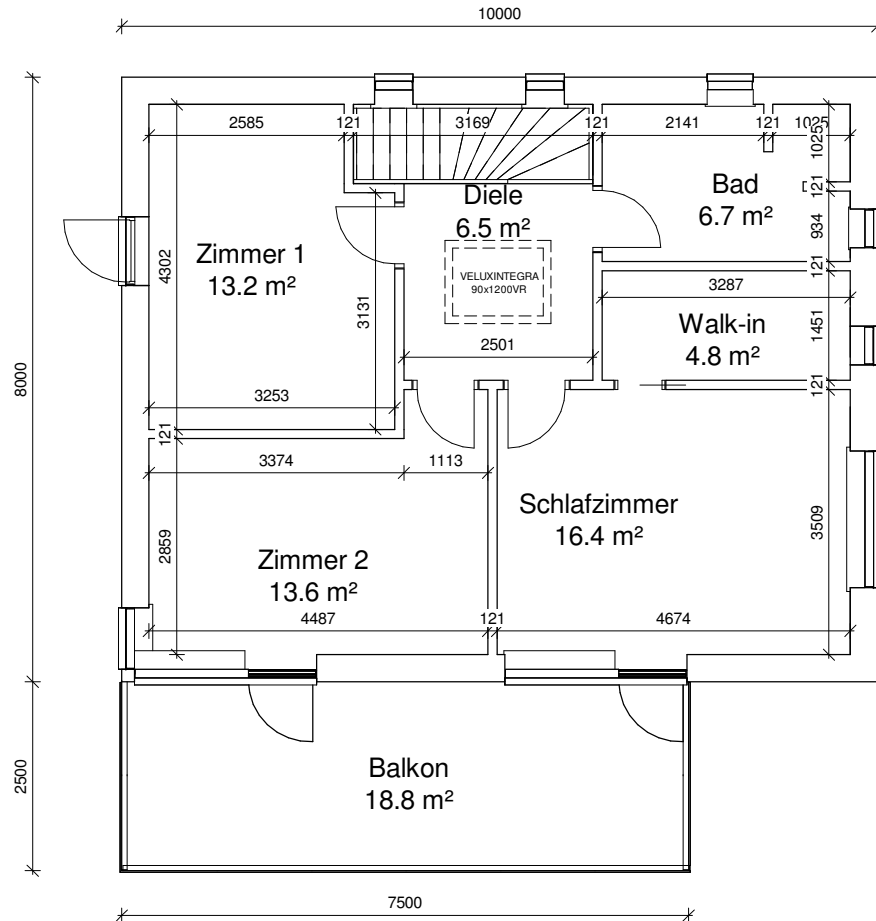

Green House

Town House

Obergeschoss

**Vertrieb & Organisation
Büro Deutschland
Wittland 2-4 | 24109 Kiel • Deutschland
Telefon: 0431- 26 09 47 67
www.greenhouse-bau.de | info@greenhouse-bau.de**

Facade 3

Facade 4