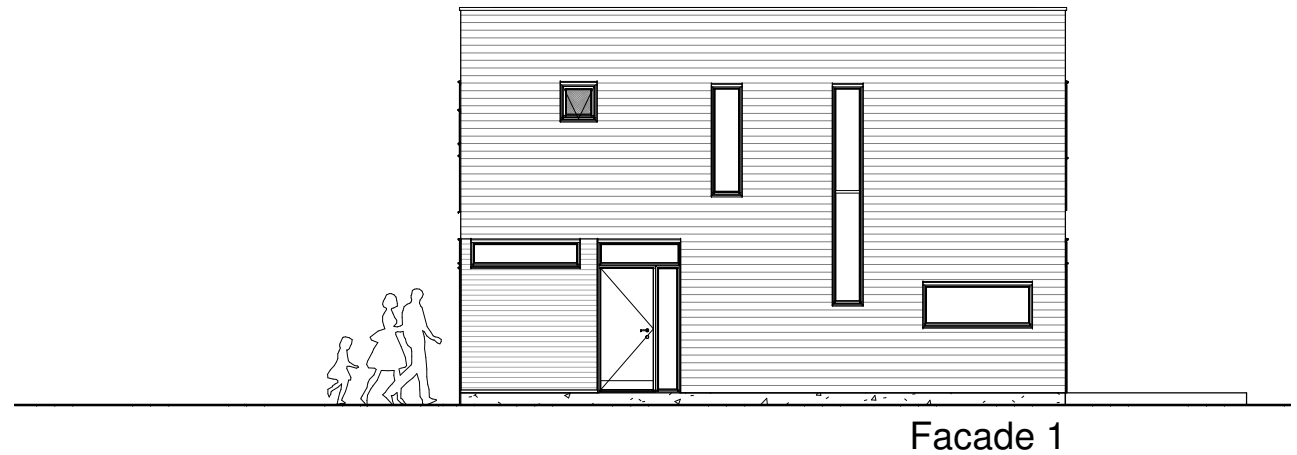

Green House

Town House

Obergeschoss

**Vertrieb & Organisation
Büro Deutschland
Wittland 2-4 | 24109 Kiel • Deutschland
Telefon: 0431- 26 09 47 67
www.greenhouse-bau.de | info@greenhouse-bau.de**

Facade 3

Facade 4