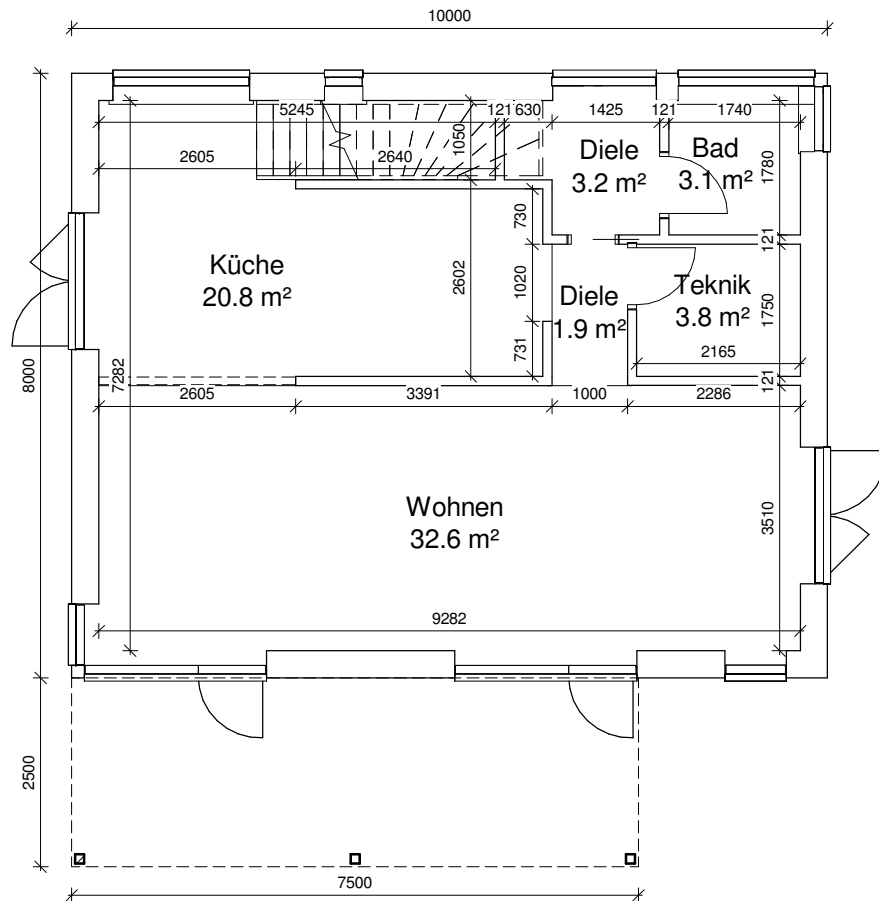

Green House

Town House

Erdgeschoss

Vertrieb & Organisation
Büro Deutschland
Wittland 2-4 | 24109 Kiel • Deutschland
Telefon: 0431- 26 09 47 67
www.greenhouse-bau.de | info@greenhouse-bau.de