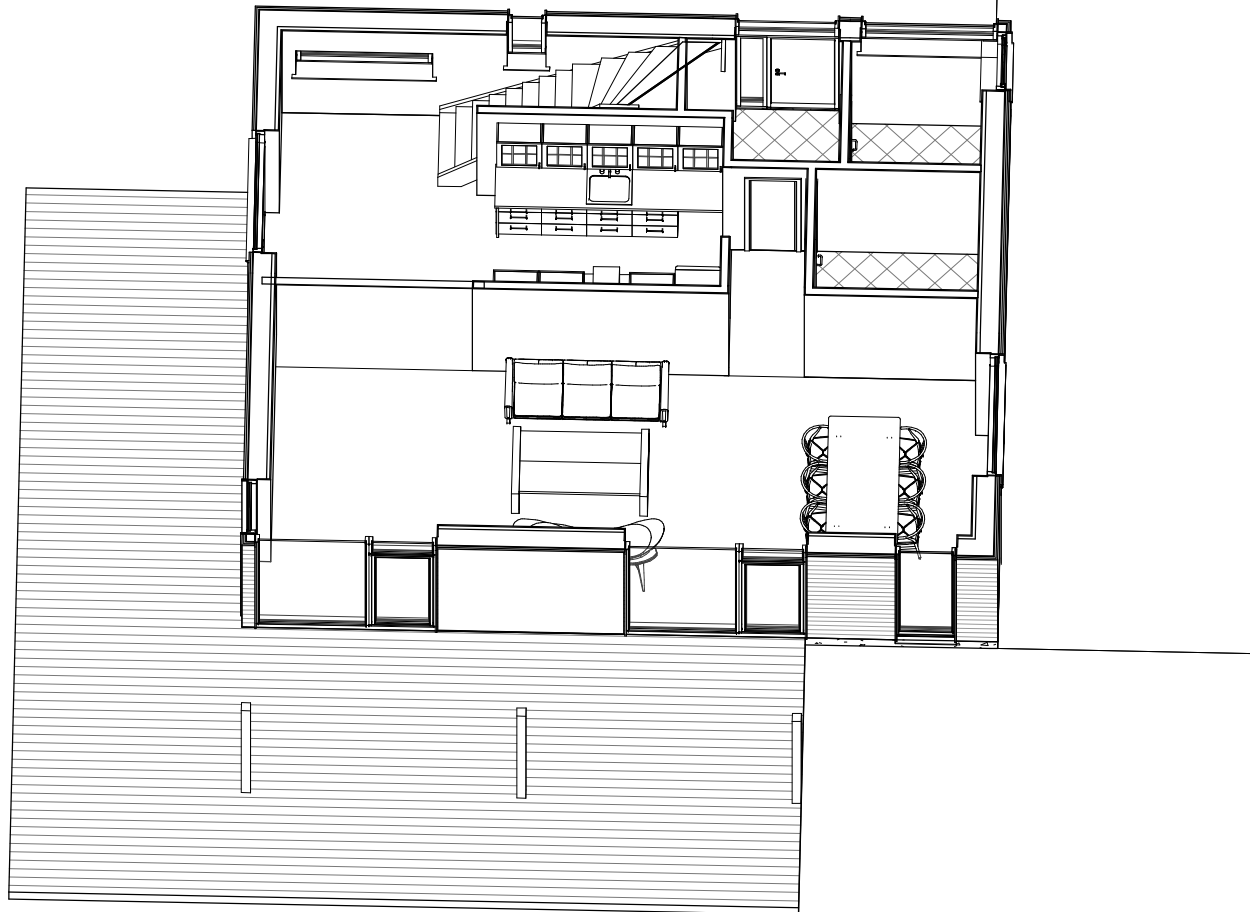

Green House

Town House

Vertrieb & Organisation

Büro Deutschland

Wittland 2-4 | 24109 Kiel • Deutschland

Telefon: 0431- 26 09 47 67

www.greenhouse-bau.de | info@greenhouse-bau.de