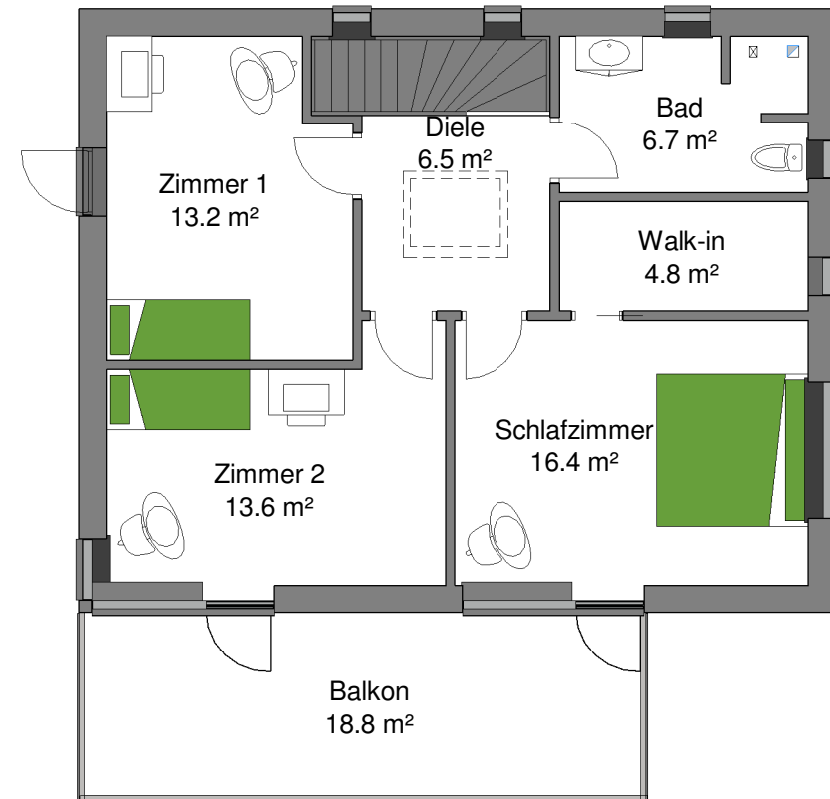

Green House

Town House

Obergeschoss

**Vertrieb & Organisation
Büro Deutschland
Wittland 2-4 | 24109 Kiel • Deutschland
Telefon: 0431- 26 09 47 67
www.greenhouse-bau.de | info@greenhouse-bau.de**

Facade 3

Facade 4