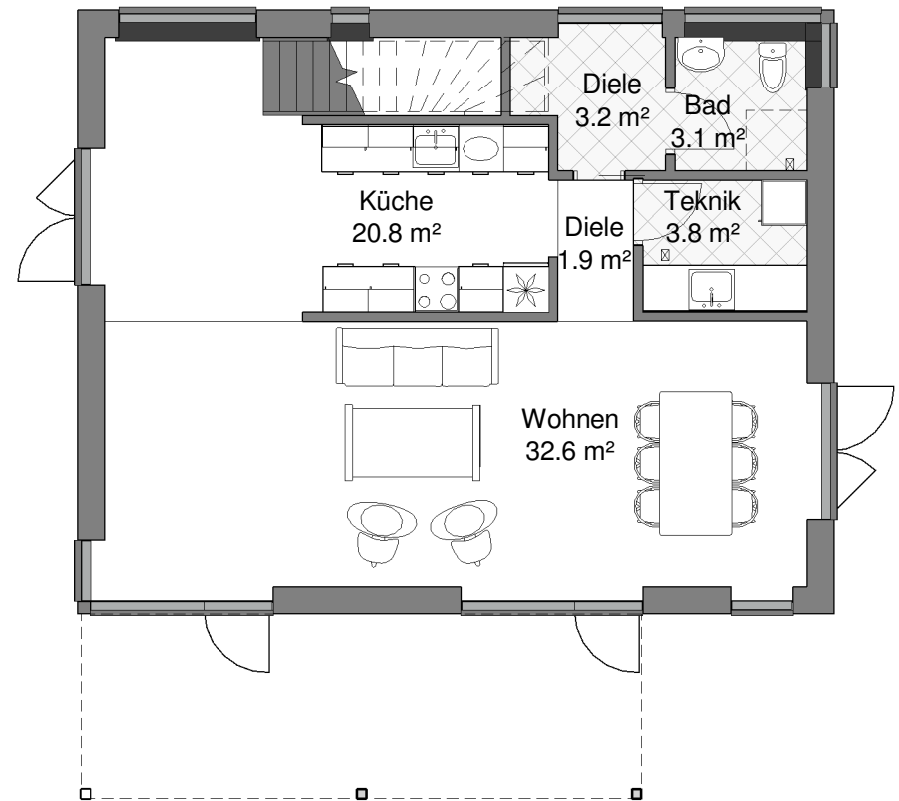

Green House

Town House

Erdgeschoss

Vertrieb & Organisation
Büro Deutschland
Wittland 2-4 | 24109 Kiel • Deutschland
Telefon: 0431- 26 09 47 67
www.greenhouse-bau.de | info@greenhouse-bau.de