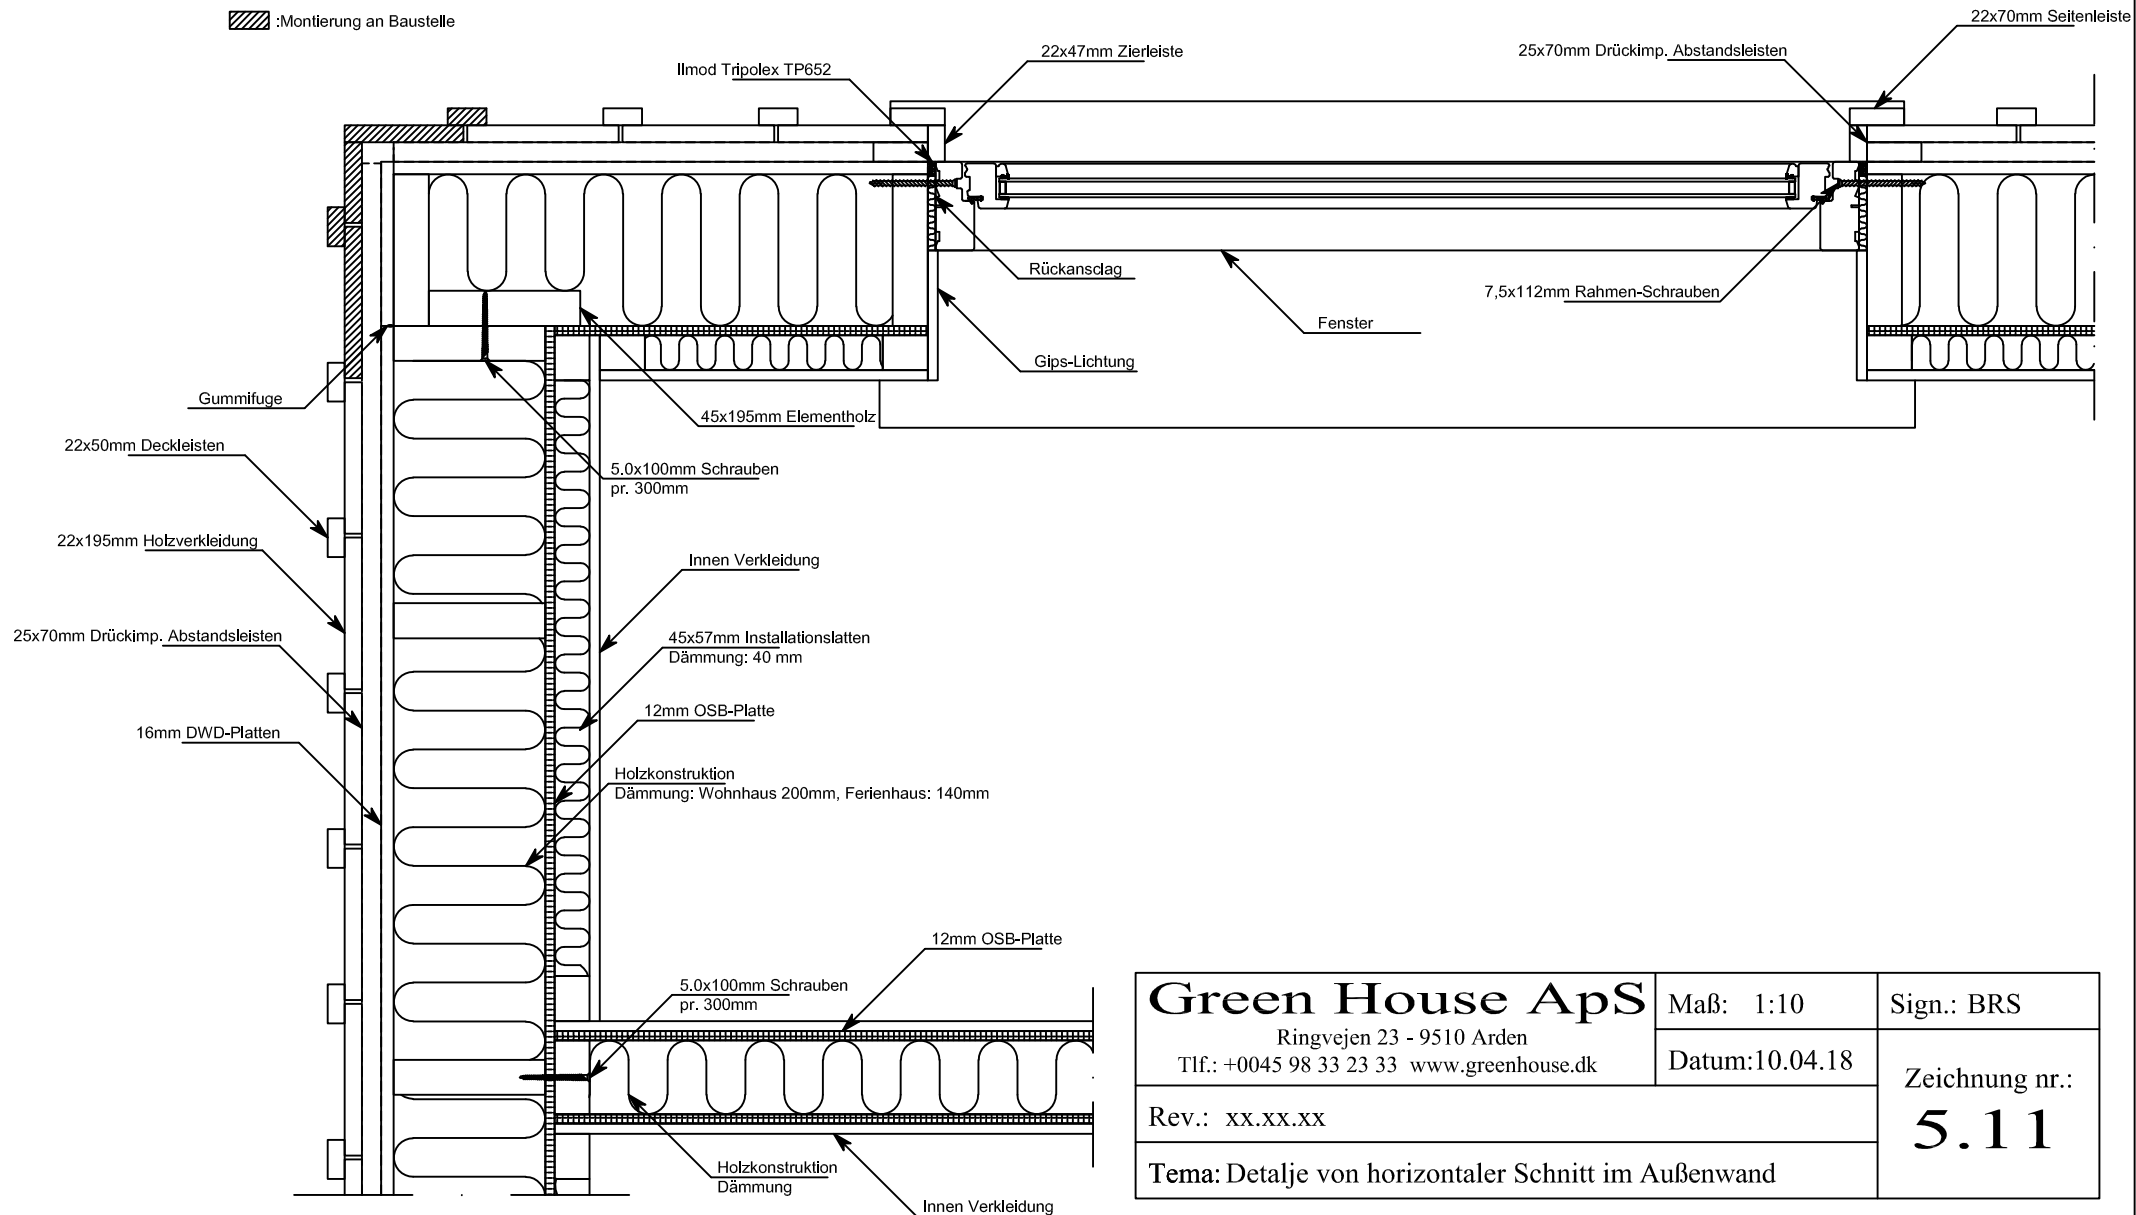

▨ :Montierung an Baustelle

Green House ApS Ringvejen 23 - 9510 Arden Tlf.: +0045 98 33 23 33 www.greenhouse.dk	Maß: 1:10	Sign.: BRS
	Datum: 10.04.18	Zeichnung nr.:
Rev.: xx.xx.xx	5.11	
Tema: Detalje von horizontaler Schnitt im Außenwand		